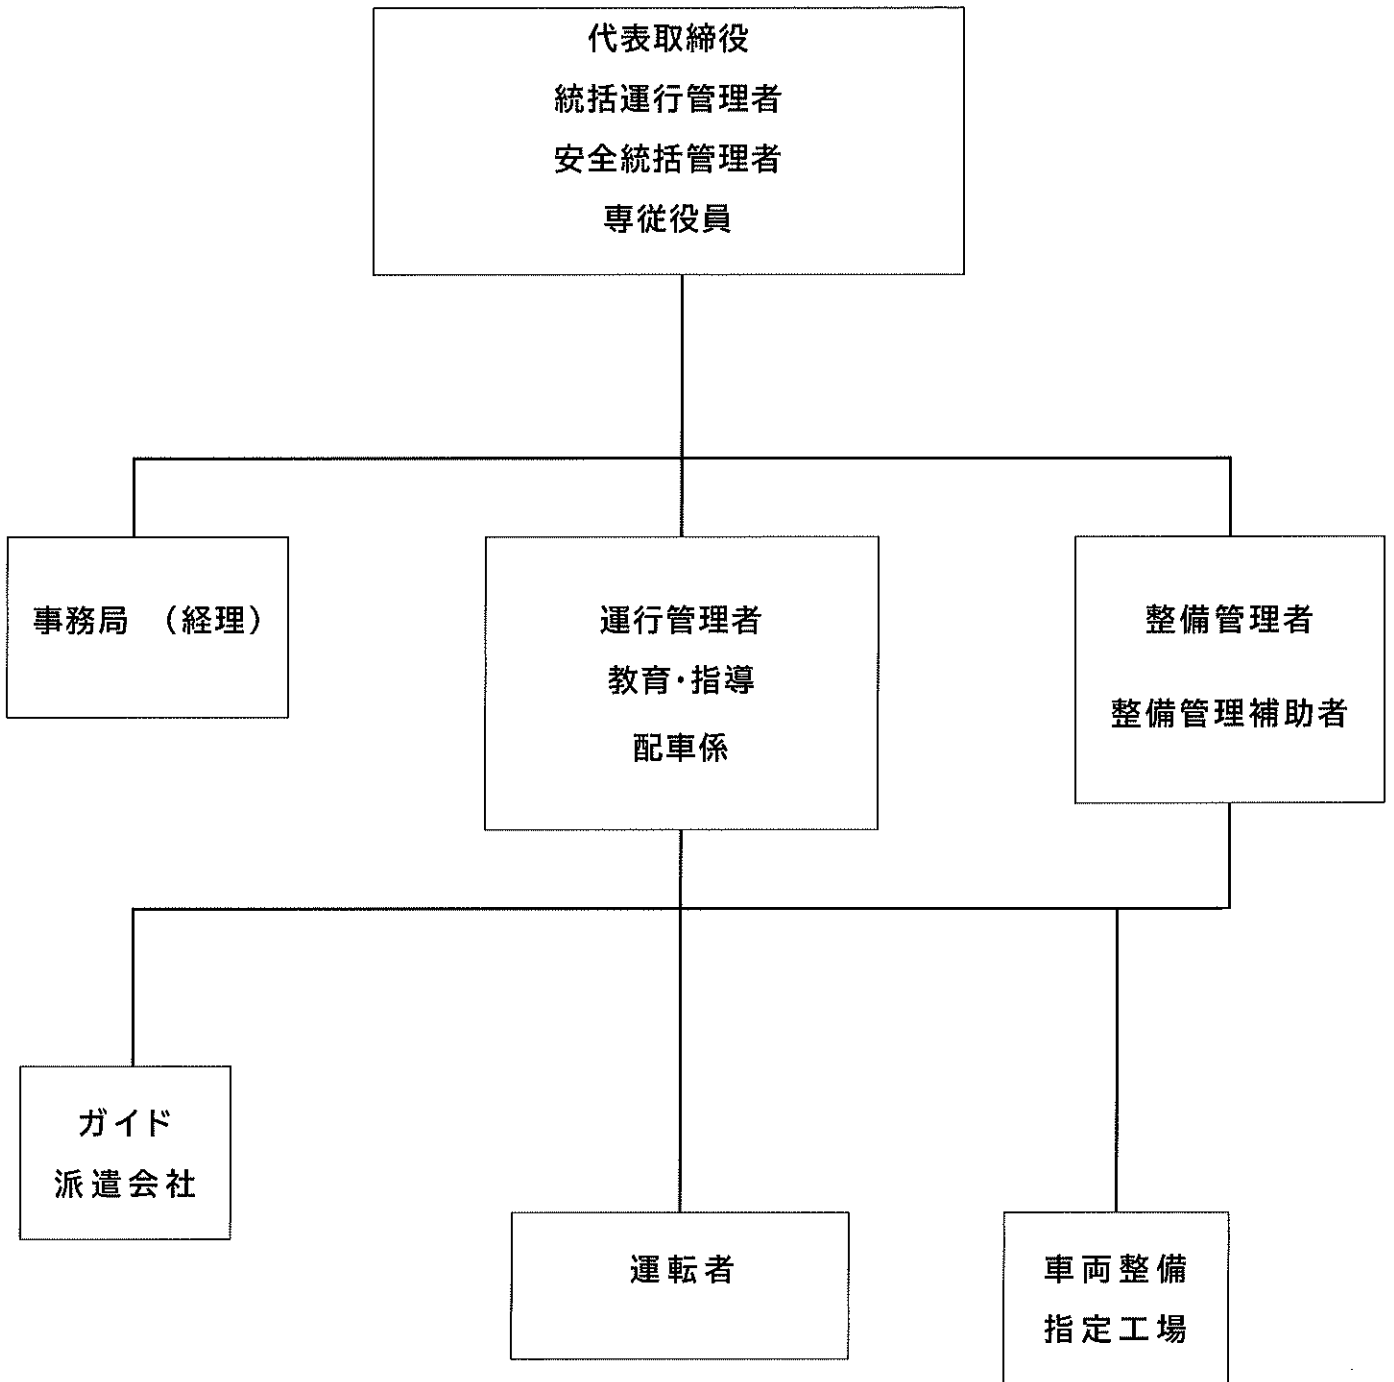

# 指揮命令系統組織図

## 1. 営業所の管理体制

(有)城南観光バス

# 事故・災害時に関する連絡体制図

(有)城南観光バス

# 事件に関する連絡体制図

(有)城南観光バス