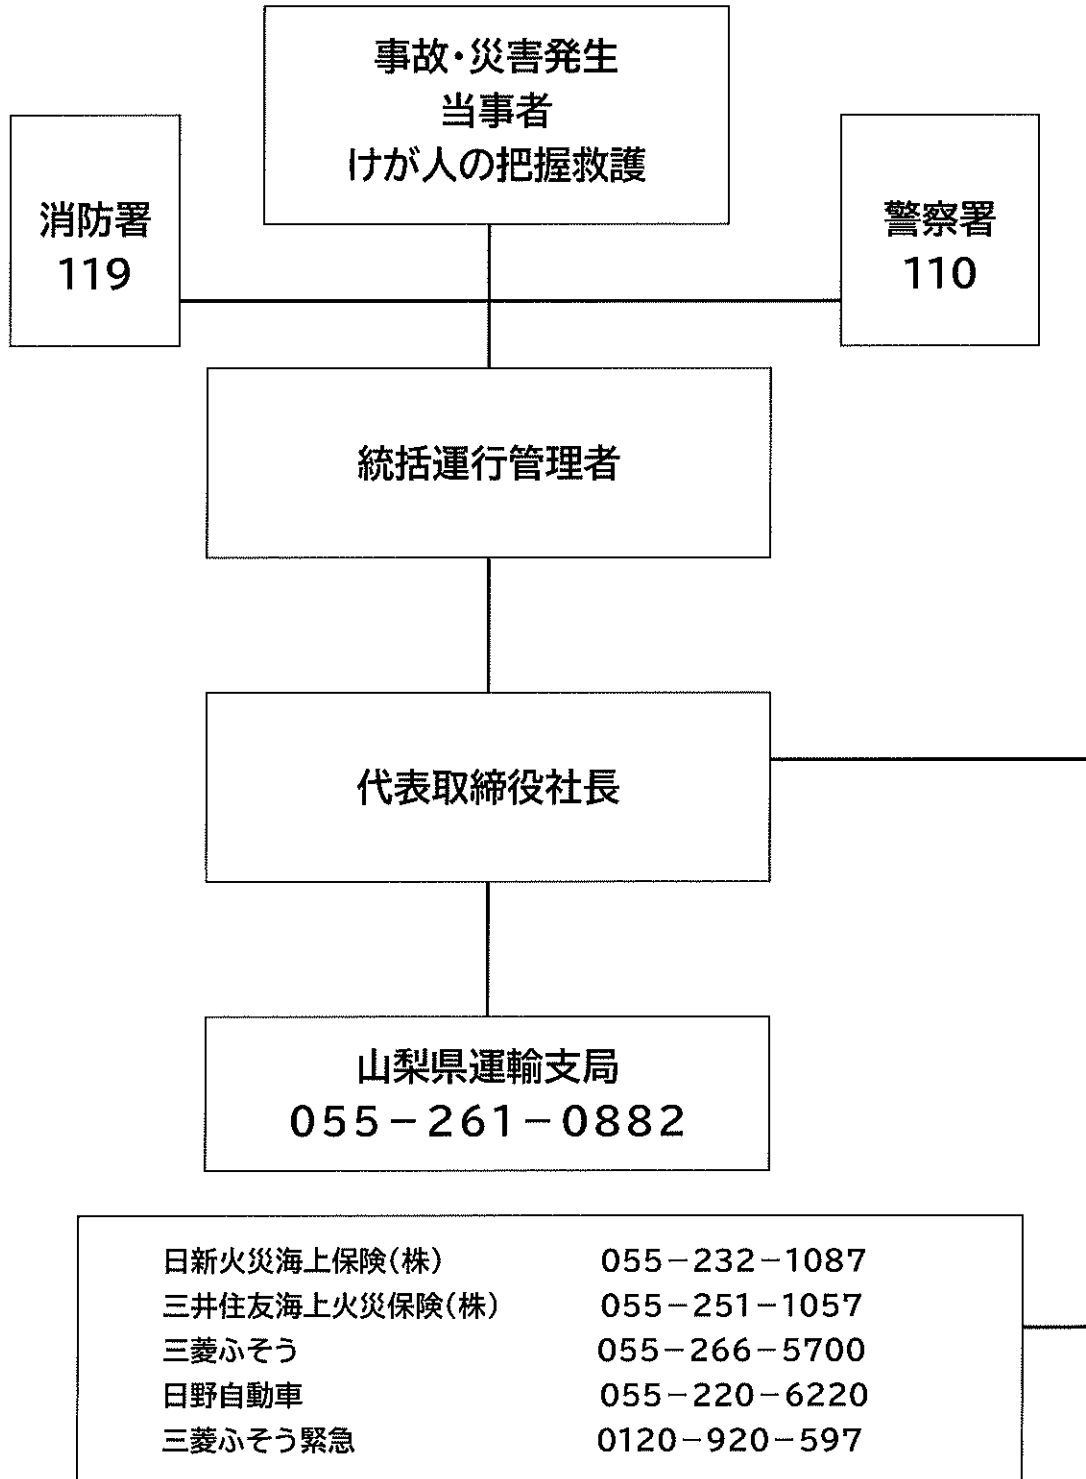

# 指揮命令系統組織図

## 1. 営業所の管理体制

(有)城南観光バス

# 事故・災害時に関する連絡体制図

(有)城南観光バス

# 事件に関する連絡体制図

(有)城南観光バス