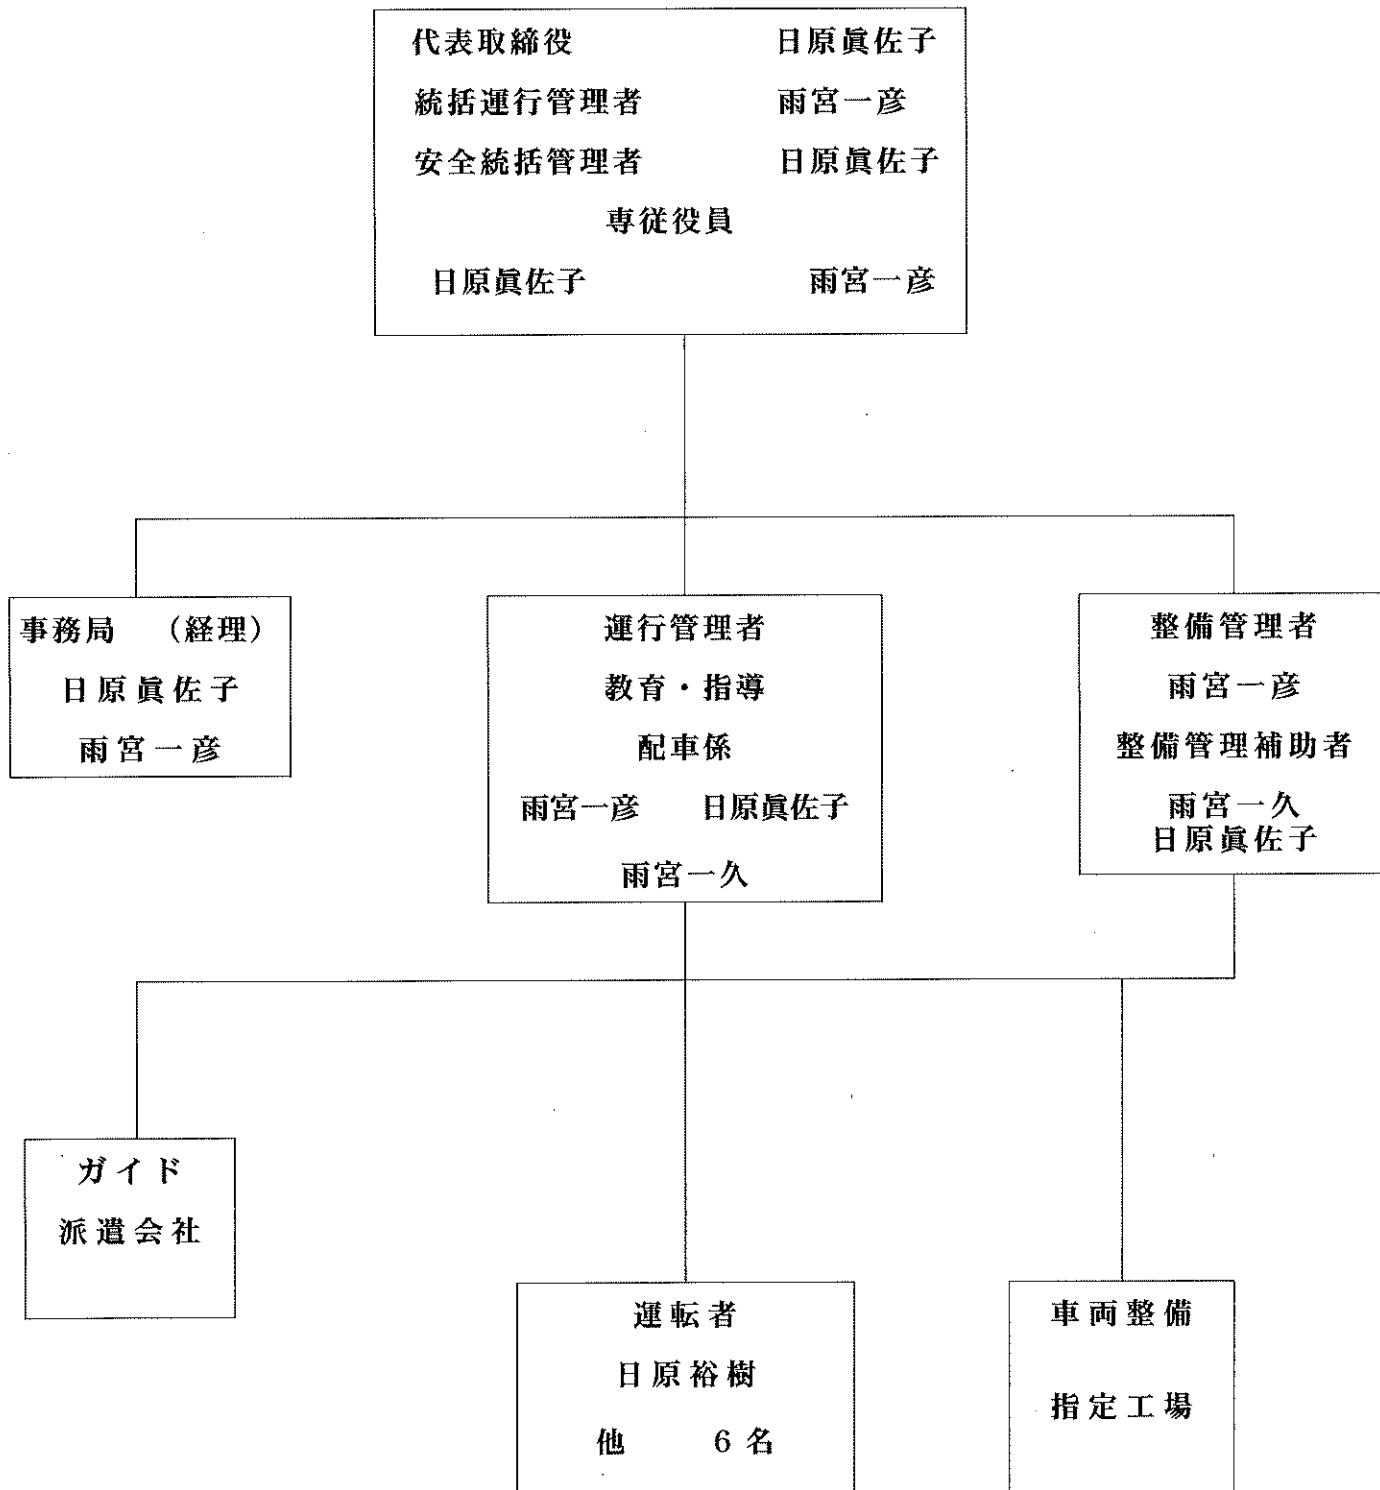

# 運行管理の指揮命令系及び組織図

## 1. 営業所の管理体制

# 事故・災害時に関する連絡体制図

(有)城南観光バス

# 事件に関する連絡体制図

(有) 城南観光バス