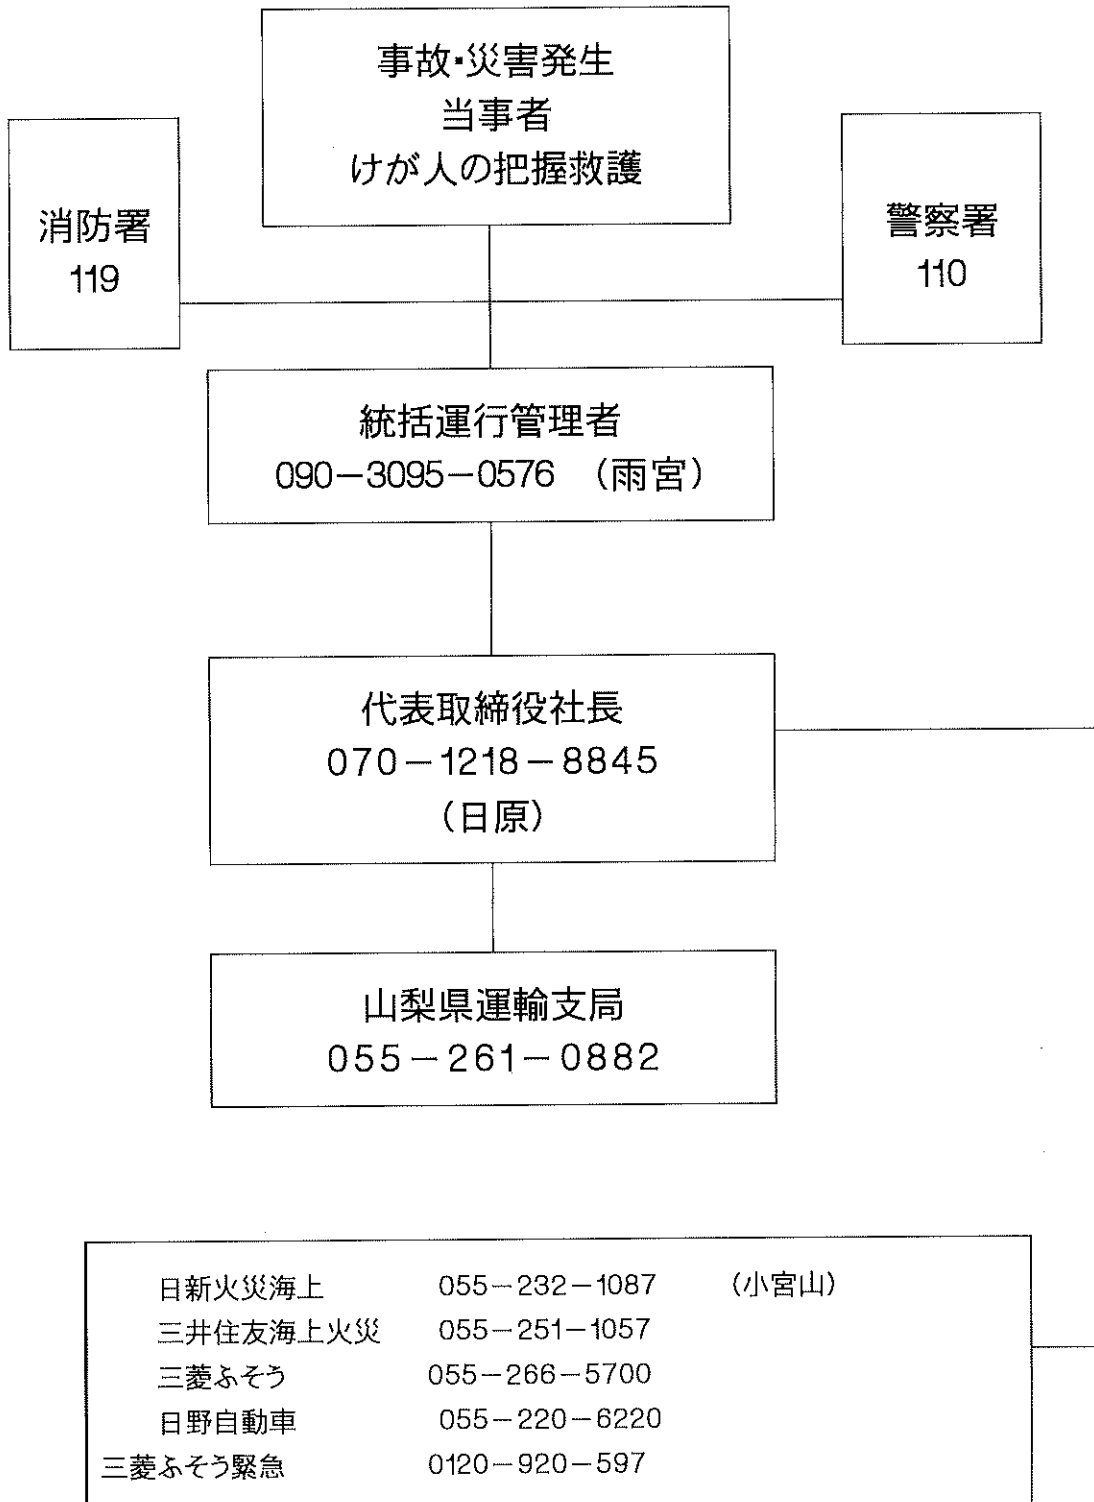

# 運行管理の指揮命令系及び組織図

## 1. 営業所の管理体制

# 事故・災害時に関する連絡体制図

(有)城南観光バス

# 事件に関する連絡体制図

(有) 城南観光バス